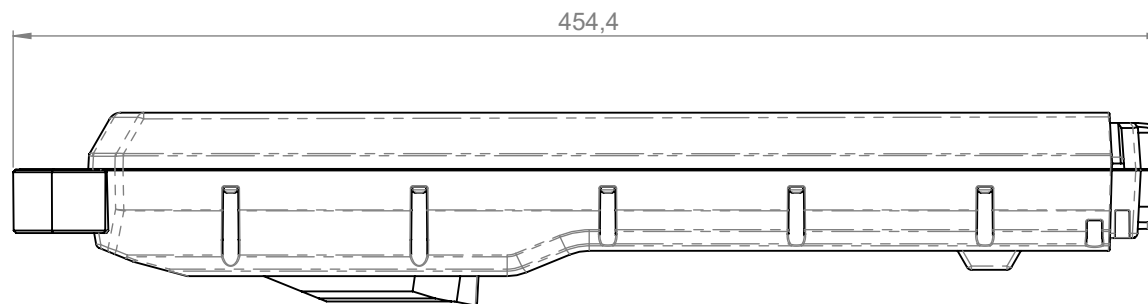

E-BIKE VISION AKKU

KOMPATIBEL ZUM BOSCH* ACTIVE (PLUS) / PERFORMANCE (CX) ANTRIEBSSYSTEM

10057 (15 Ah / 540 Wh)

10052 (20 Ah / 720 Wh)

 **3,0 kg (15 Ah)**
3,7 kg (20 Ah)