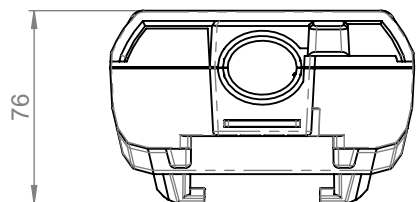

E-BIKE VISION AKKU

KOMPATIBEL ZUM BOSCH* ACTIVE (PLUS) / PERFORMANCE (CX) ANTRIEBSSYSTEM

10057 (15 Ah / 540 Wh)

10052 (20 Ah / 720 Wh)

 **3,0 kg (15 Ah)**
3,7 kg (20 Ah)