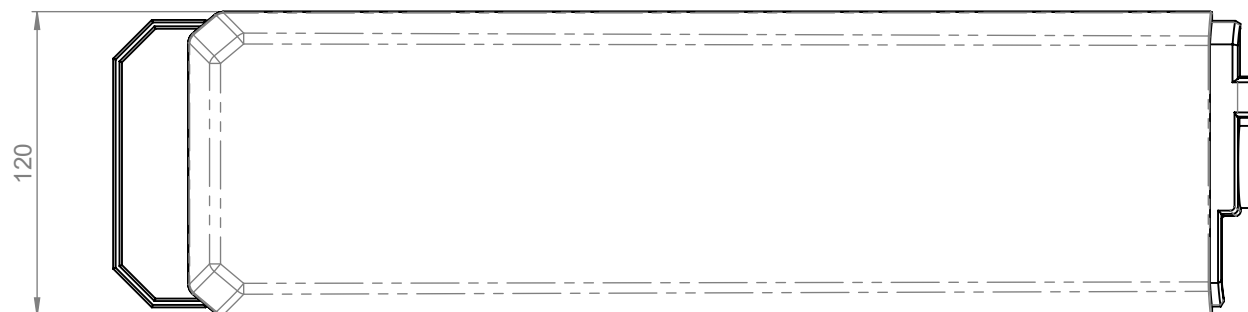

E-BIKE VISION AKKU

KOMPATIBEL ZUM BOSCH* ACTIVE (PLUS) / PERFORMANCE (CX) ANTRIEBSSYSTEM

10057 (15 Ah / 540 Wh)

10052 (20 Ah / 720 Wh)

 **3,0 kg (15 Ah)**
3,7 kg (20 Ah)